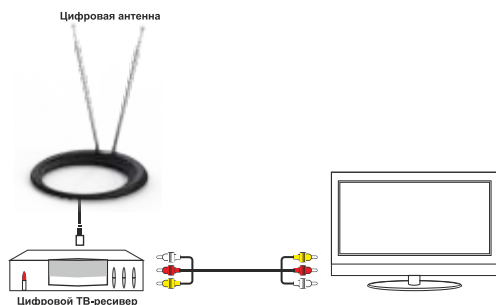

### ИНСТРУКЦИЯ ПО ПРИМЕНЕНИЮ:

Подключение для приема цифрового сигнала через ресивер (рис.1):

1. Подключите коаксиальный кабель антенны к цифровому ТВ-ресиверу.
2. Подключите цифровой ТВ-ресивер к вашему телевизору.
3. Отрегулируйте положение антенны до получения наилучшего изображения, зафиксируйте антенну.
4. Аккуратно проложите коаксиальный кабель для безопасного использования.

Рис. 1

Рис. 2

Подключение к телевизору (при наличии встроенного цифрового тюнера в телевизоре) (рис. 2):

1. Вставьте антенный штекер в антенное гнездо телевизора.
3. Отрегулируйте положение антенны до получения наилучшего изображения, зафиксируйте антенну.
4. Аккуратно проложите коаксиальный кабель для безопасного использования.